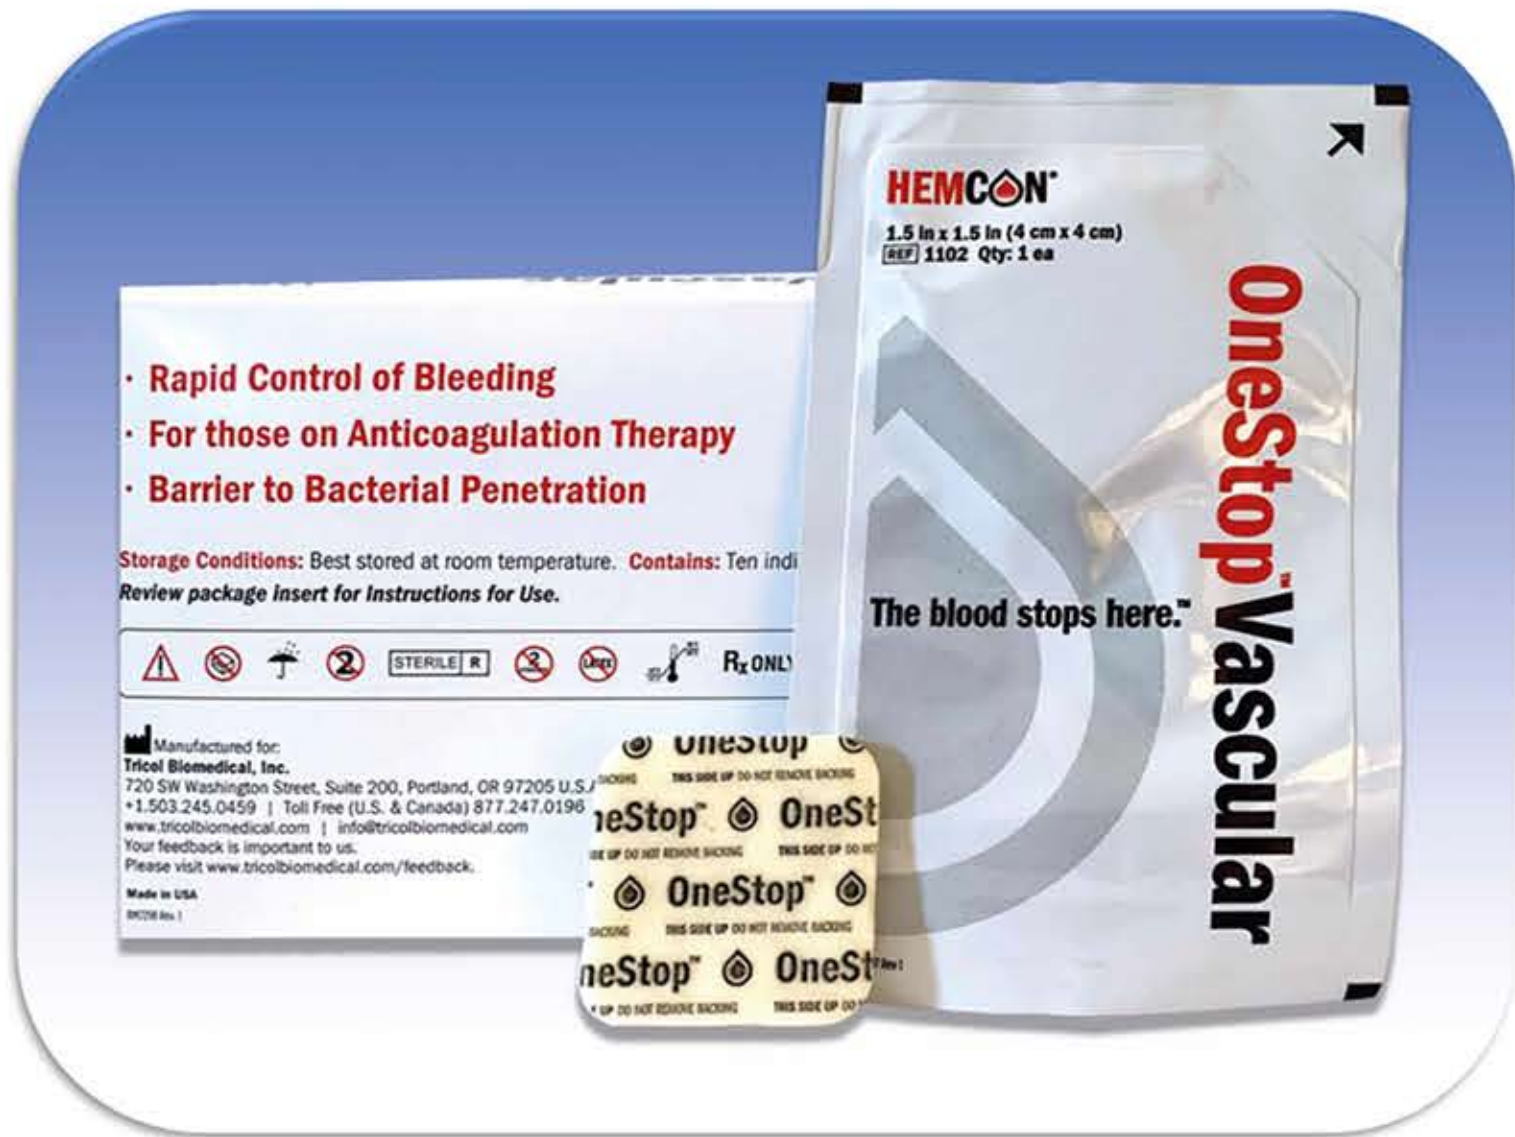

SEDA S.p.A.

PICC, MIDLINE & CVC CUFFIATI Power Injectable

Per la VITA della LINEA

OneStop per fermare il SANGUINAMENTO della Linea

TIP LOCATION & ECO WIRELESS

seda-spa.it